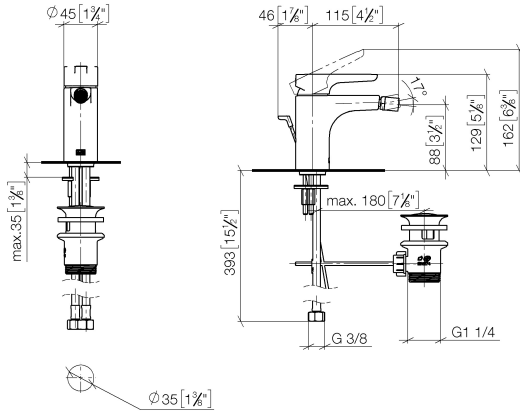

DORNBACHT YAMOU Mitigeur monocommande de bidet avec garniture d'écoulement - Chrome

33 600 831

- saillie 118 mm
- rotule 15° pivotante (dans tous les sens)
- jet circulaire enrichi en air
- hauteur de robinetterie 126 mm
- hauteur jusqu'au mousseur 90 mm
- diamètre de percement 35 mm
- 2x flexible de pression M 8 x 1 vissé, étanchéité contrôlée
- débit maxi. 6,8 l/min

Chrome

33 600 831-00

Soft Black

33 600 831-69

DORNBRACHT YAMOU Mitigeur monocommande de bidet avec garniture d'écoulement - Chrome

33 600 831
mm [inches]

Diagramme de débit

Certificats

AbP_10172. ACS_23 ACC NY WRAS_240104003.
491.

DORNBRACHT YAMOU Mitigeur monocommande de bidet avec garniture d'écoulement - Chrome

33 600 831

Liste des pièces de rechange

N°	Article Numéro	Désignation	Fréquence de montage	Délai de livraison
1	90 20 83 002 00-00	poignée	1	2
2	90 21 02 400 00-00	hotte	1	2
3	90 23 10 140 00 90	écrou	1	2
4	90 15 05 502 00 90	cartouche	1	2
5	90 21 40 008 00-00	joint	1	2
6	90 23 01 178 00-00	mousseur	1	-
La pièce de rechange ne peut plus être commandée, veuillez commander l'article de remplacement				
7	90 30 11 504 00 90	set de fixation	1	2
8	90 30 04 110 02 90	flexible	1	2
9	90 11 01 200 00-00	garniture d'écoulement	1	2