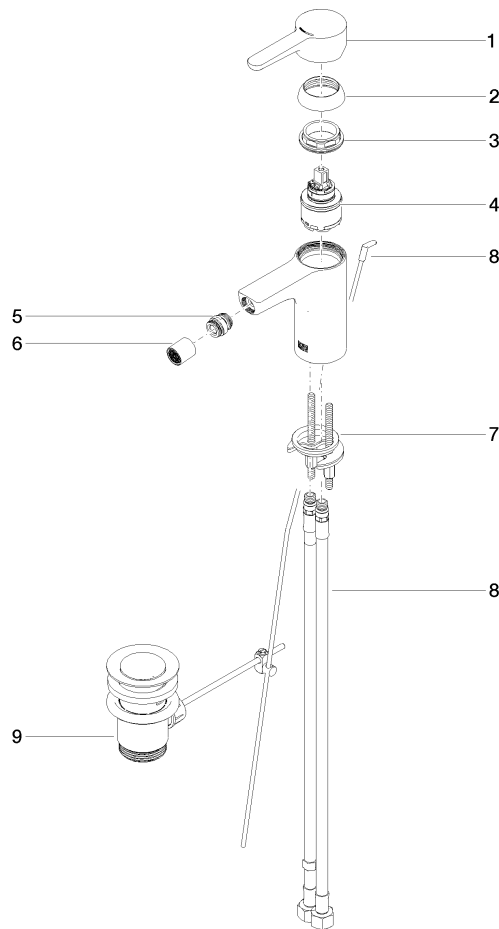

DORNBACHT YAMOU Mitigeur monocommande de bidet avec garniture d'écoulement - Chrome

33 600 831

- saillie 118 mm
- rotule 15° pivotante (dans tous les sens)
- jet circulaire enrichi en air
- hauteur de robinetterie 126 mm
- hauteur jusqu'au mousseur 90 mm
- diamètre de percement 35 mm
- 2x flexible de pression M 8 x 1 vissé, étanchéité contrôlée
- débit maxi. 6,8 l/min

Chrome

33 600 831-00

Soft Black

33 600 831-69

DORNBRACHT YAMOU Mitigeur monocommande de bidet avec garniture d'écoulement - Chrome

33 600 831
mm [inches]

Diagramme de débit

Certificats

AbP_10172. ACS_23 ACC NY WRAS_240104003.
491.

DORNBRACHT YAMOU Mitigeur monocommande de bidet avec garniture d'écoulement - Chrome

33 600 831

Liste des pièces de rechange

N°	Article Numéro	Désignation	Fréquence de montage	Délai de livraison
1	90 20 83 002 00-00	poignée	1	2
2	90 21 02 400 00-00	hotte	1	2
3	90 23 10 140 00 90	écrou	1	2
4	90 15 05 502 00 90	cartouche	1	2
5	90 21 40 008 00-00	joint	1	2
6	90 23 01 178 00-00	mousseur	1	-
La pièce de rechange ne peut plus être commandée, veuillez commander l'article de remplacement				
7	90 30 11 504 00 90	set de fixation	1	2
8	90 30 04 110 02 90	flexible	1	2
9	90 11 01 200 00-00	garniture d'écoulement	1	2