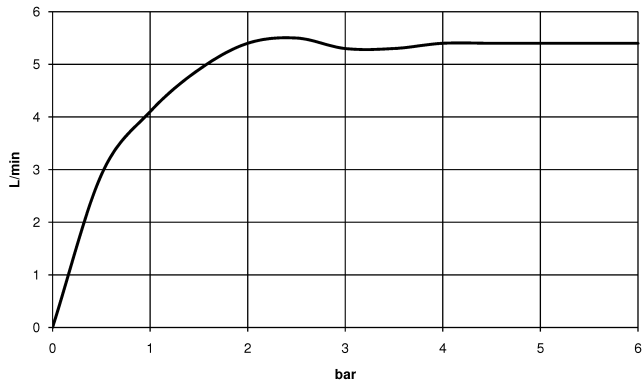

DORNBACHT YAMOU Mitigeur monocommande de bidet avec garniture d'écoulement - Chrome

33 600 831

- saillie 118 mm
- rotule 15° pivotante (dans tous les sens)
- jet circulaire enrichi en air
- hauteur de robinetterie 126 mm
- hauteur jusqu'au mousseur 90 mm
- diamètre de percement 35 mm
- 2x flexible de pression M 8 x 1 vissé, étanchéité contrôlée
- débit maxi. 6,8 l/min

Chrome

33 600 831-00

Soft Black

33 600 831-69

DORNBRACHT YAMOU Mitigeur monocommande de bidet avec garniture d'écoulement - Chrome

33 600 831
mm [inches]

Diagramme de débit

Certificats